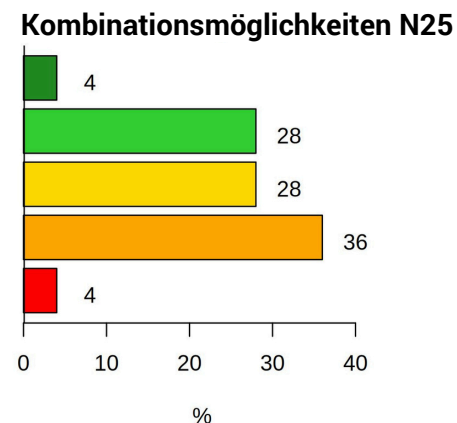

Zufriedenheit mit ÖPNV-Angebot Oder-Spree N 25 durchsch. 2.8 Sterne

So bewertet Oder-Spree den ÖPNV

Gründe für die ÖPNV-Nutzung N24