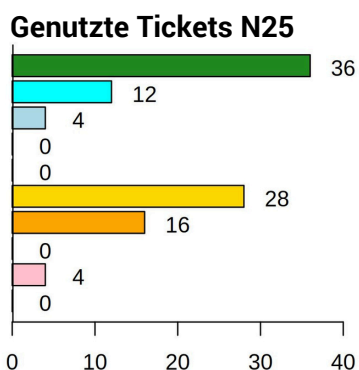

Zufriedenheit mit ÖPNV-Angebot Oder-Spree N 25 durchsch. 2.8 Sterne

So bewertet Oder-Spree den ÖPNV

Gründe für die ÖPNV-Nutzung N24