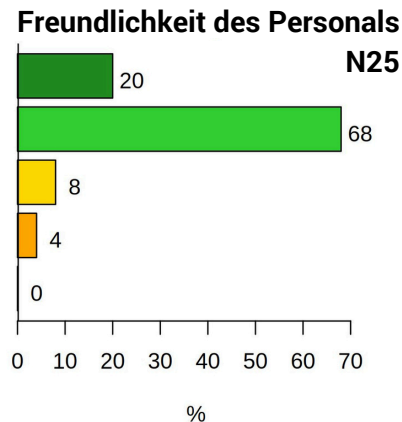

Zufriedenheit mit ÖPNV-Angebot Oder-Spree N 25 durchsch. 2.8 Sterne

So bewertet Oder-Spree den ÖPNV

Gründe für die ÖPNV-Nutzung N24