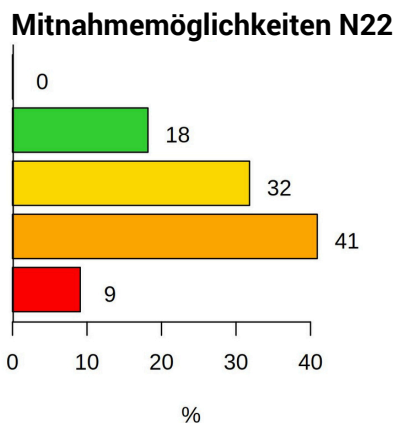

Zufriedenheit mit ÖPNV-Angebot Oder-Spree N 25 durchsch. 2.8 Sterne

So bewertet Oder-Spree den ÖPNV

Gründe für die ÖPNV-Nutzung N24