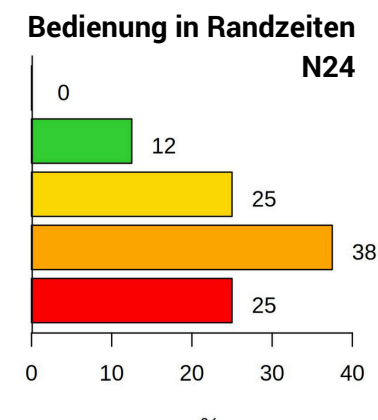

Zufriedenheit mit ÖPNV-Angebot Oder-Spree N 25 durchsch. 2.8 Sterne

So bewertet Oder-Spree den ÖPNV

Gründe für die ÖPNV-Nutzung N24