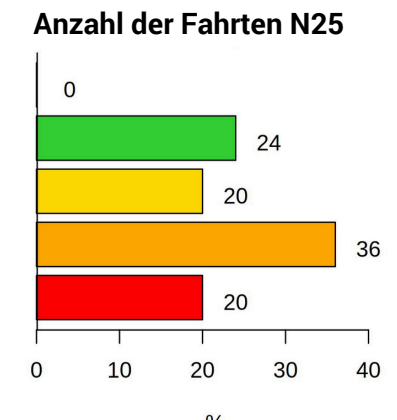

Zufriedenheit mit ÖPNV-Angebot Oder-Spree N 25 durchsch. 2.8 Sterne

So bewertet Oder-Spree den ÖPNV

Gründe für die ÖPNV-Nutzung N24