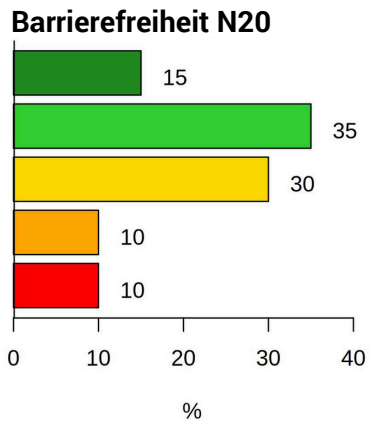

Zufriedenheit mit ÖPNV-Angebot Oder-Spree N 25 durchsch. 2.8 Sterne

So bewertet Oder-Spree den ÖPNV

Gründe für die ÖPNV-Nutzung N24