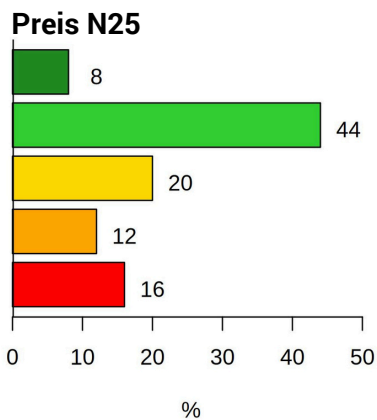

Zufriedenheit mit ÖPNV-Angebot Oder-Spree N 25 durchsch. 2.8 Sterne

So bewertet Oder-Spree den ÖPNV

Gründe für die ÖPNV-Nutzung N24