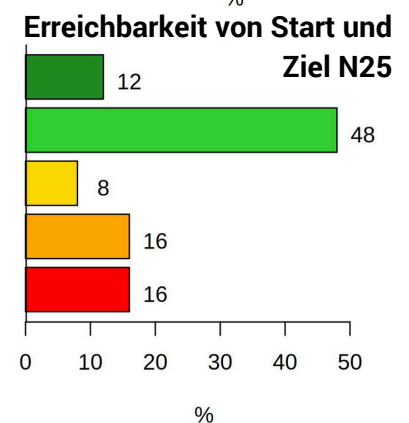

Zufriedenheit mit ÖPNV-Angebot Oder-Spree N 25 durchsch. 2.8 Sterne

So bewertet Oder-Spree den ÖPNV

Gründe für die ÖPNV-Nutzung N24