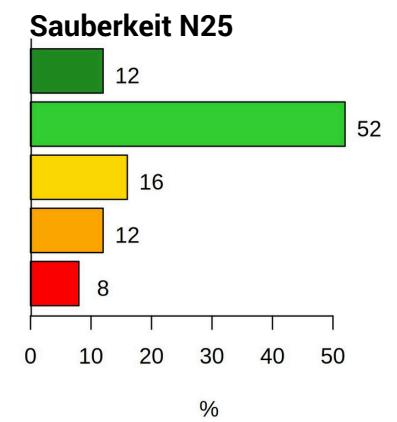

Zufriedenheit mit ÖPNV-Angebot Oder-Spree N 25 durchsch. 2.8 Sterne

So bewertet Oder-Spree den ÖPNV

Gründe für die ÖPNV-Nutzung N24