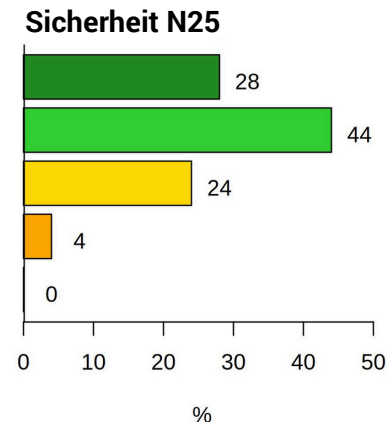

Zufriedenheit mit ÖPNV-Angebot Oder-Spree N 25 durchsch. 2.8 Sterne

So bewertet Oder-Spree den ÖPNV

Gründe für die ÖPNV-Nutzung N24