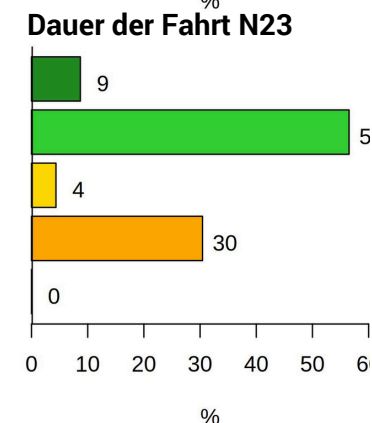

Zufriedenheit mit ÖPNV-Angebot Oder-Spree N 25 durchsch. 2.8 Sterne

So bewertet Oder-Spree den ÖPNV

Gründe für die ÖPNV-Nutzung N24