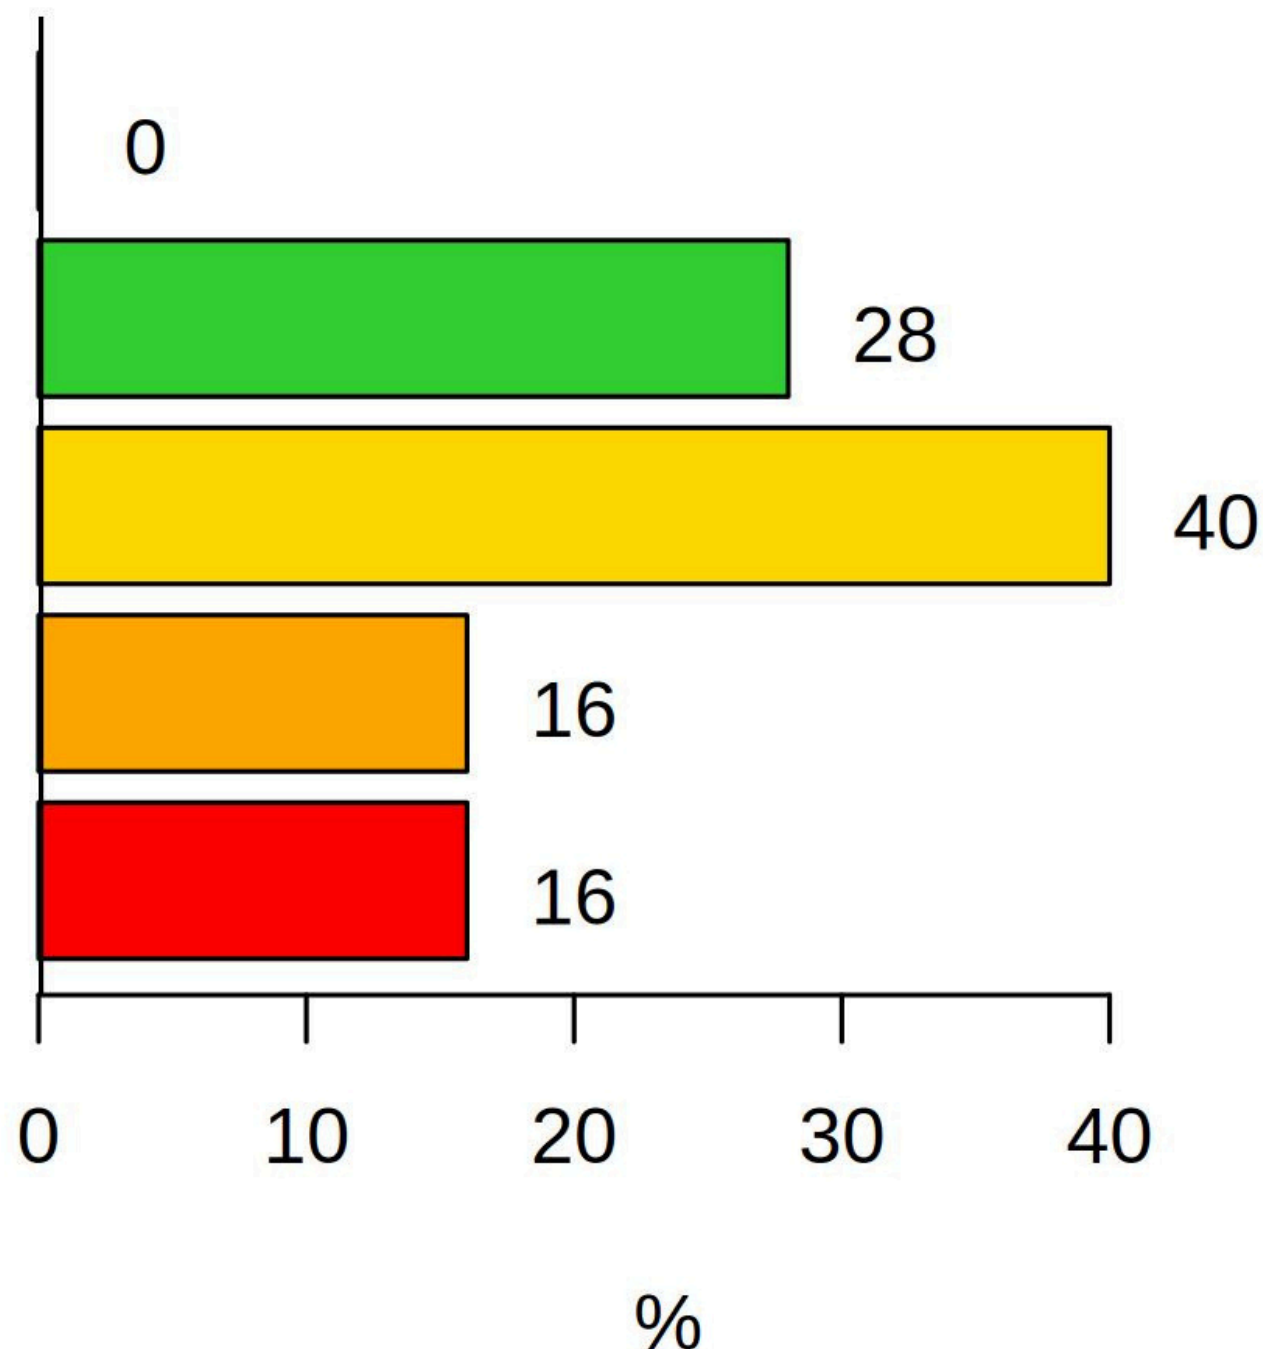

Zufriedenheit mit ÖPNV-Angebot Oder-Spree N 25 durchsch. 2.8 Sterne

So bewertet Oder-Spree den ÖPNV

Gründe für die ÖPNV-Nutzung N24