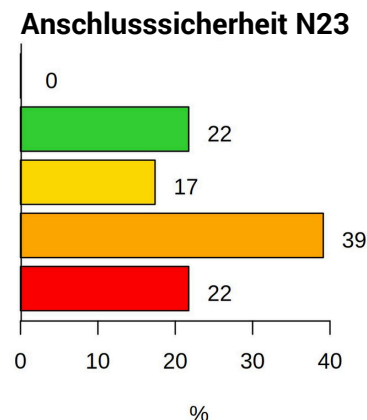

Zufriedenheit mit ÖPNV-Angebot Oder-Spree N 25 durchsch. 2.8 Sterne

So bewertet Oder-Spree den ÖPNV

Gründe für die ÖPNV-Nutzung N24